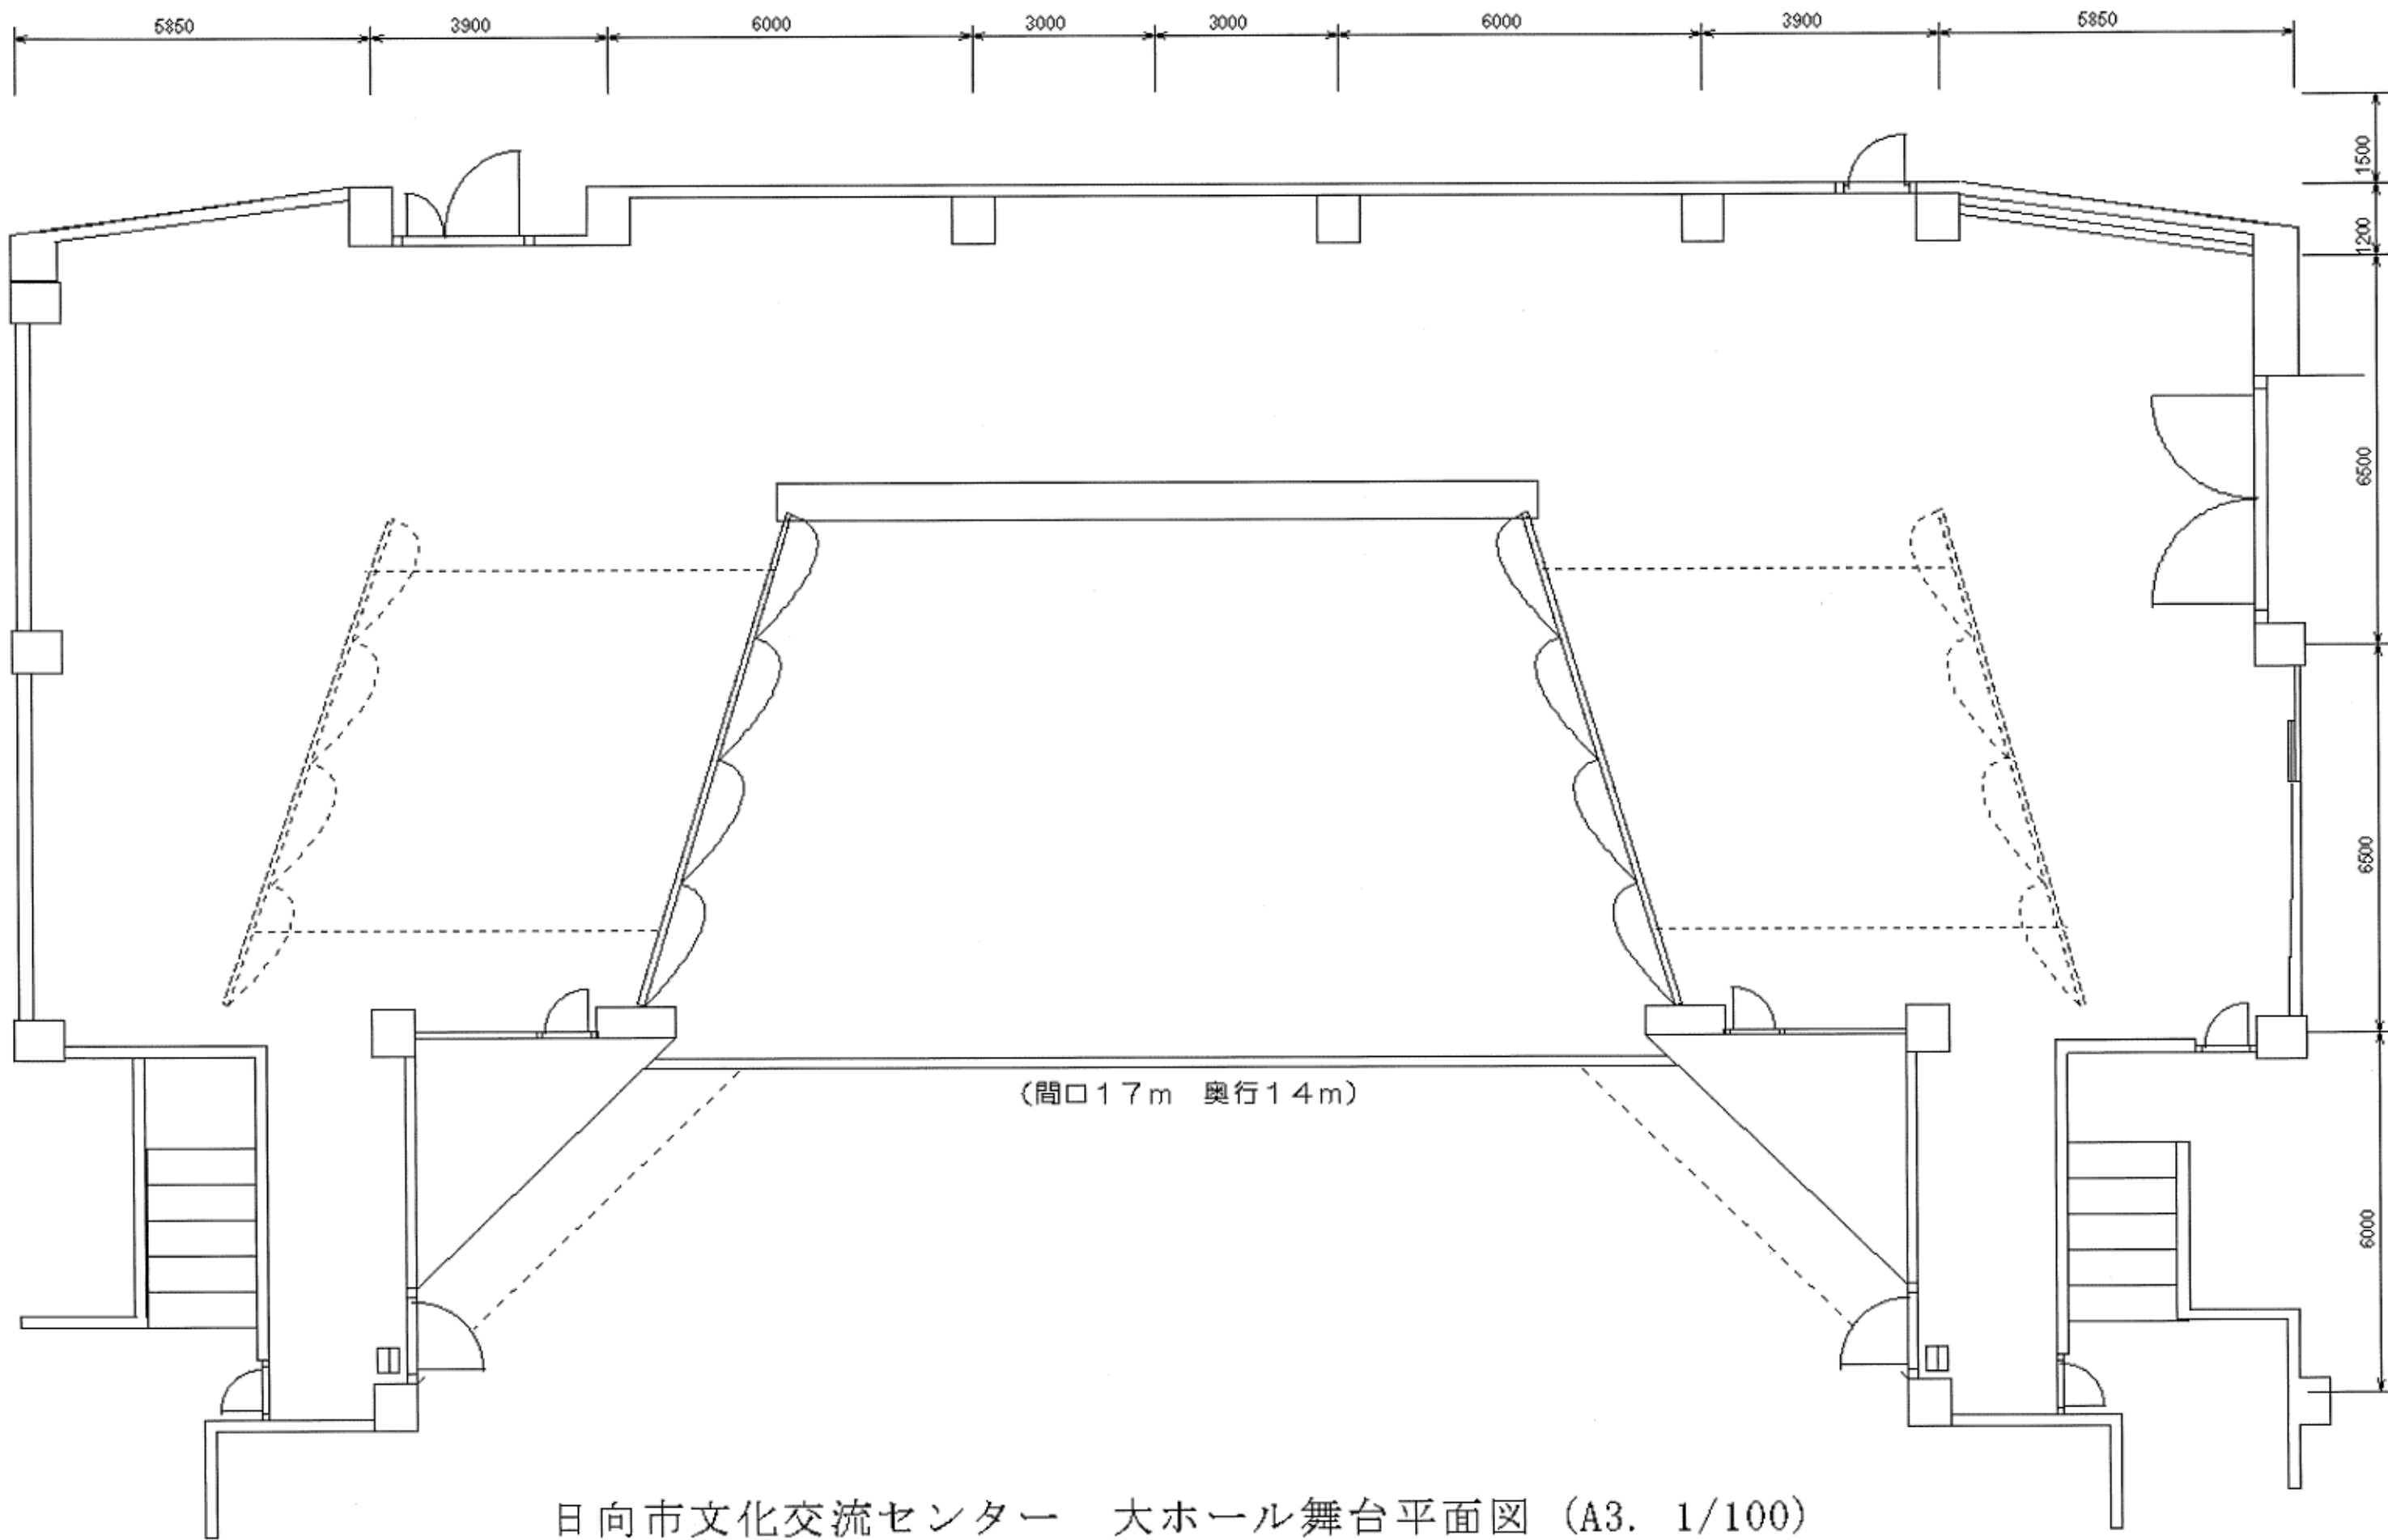

日向市文化交流センター 大ホール舞台平面図 (A3. 1/100)

日向市文化交流センター 大ホール舞台平面図 (A3. 1/100)

日向市文化交流センター 大ホール舞台平面図 (A3. 1/100)

□音響反射板

日向市文化交流センター 大ホール舞台平面図 (A3. 1/100)

□ ライト配置名称 □ 電気回路図

日向市文化交流センター 大ホール舞台平面図 (A3. 1/100)

□ライト配置名称 □電気回路図 □ライト配置

日向市文化交流センター 大ホール舞台平面図 (A3. 1/100)

□ライト配置名称 □電気回路図