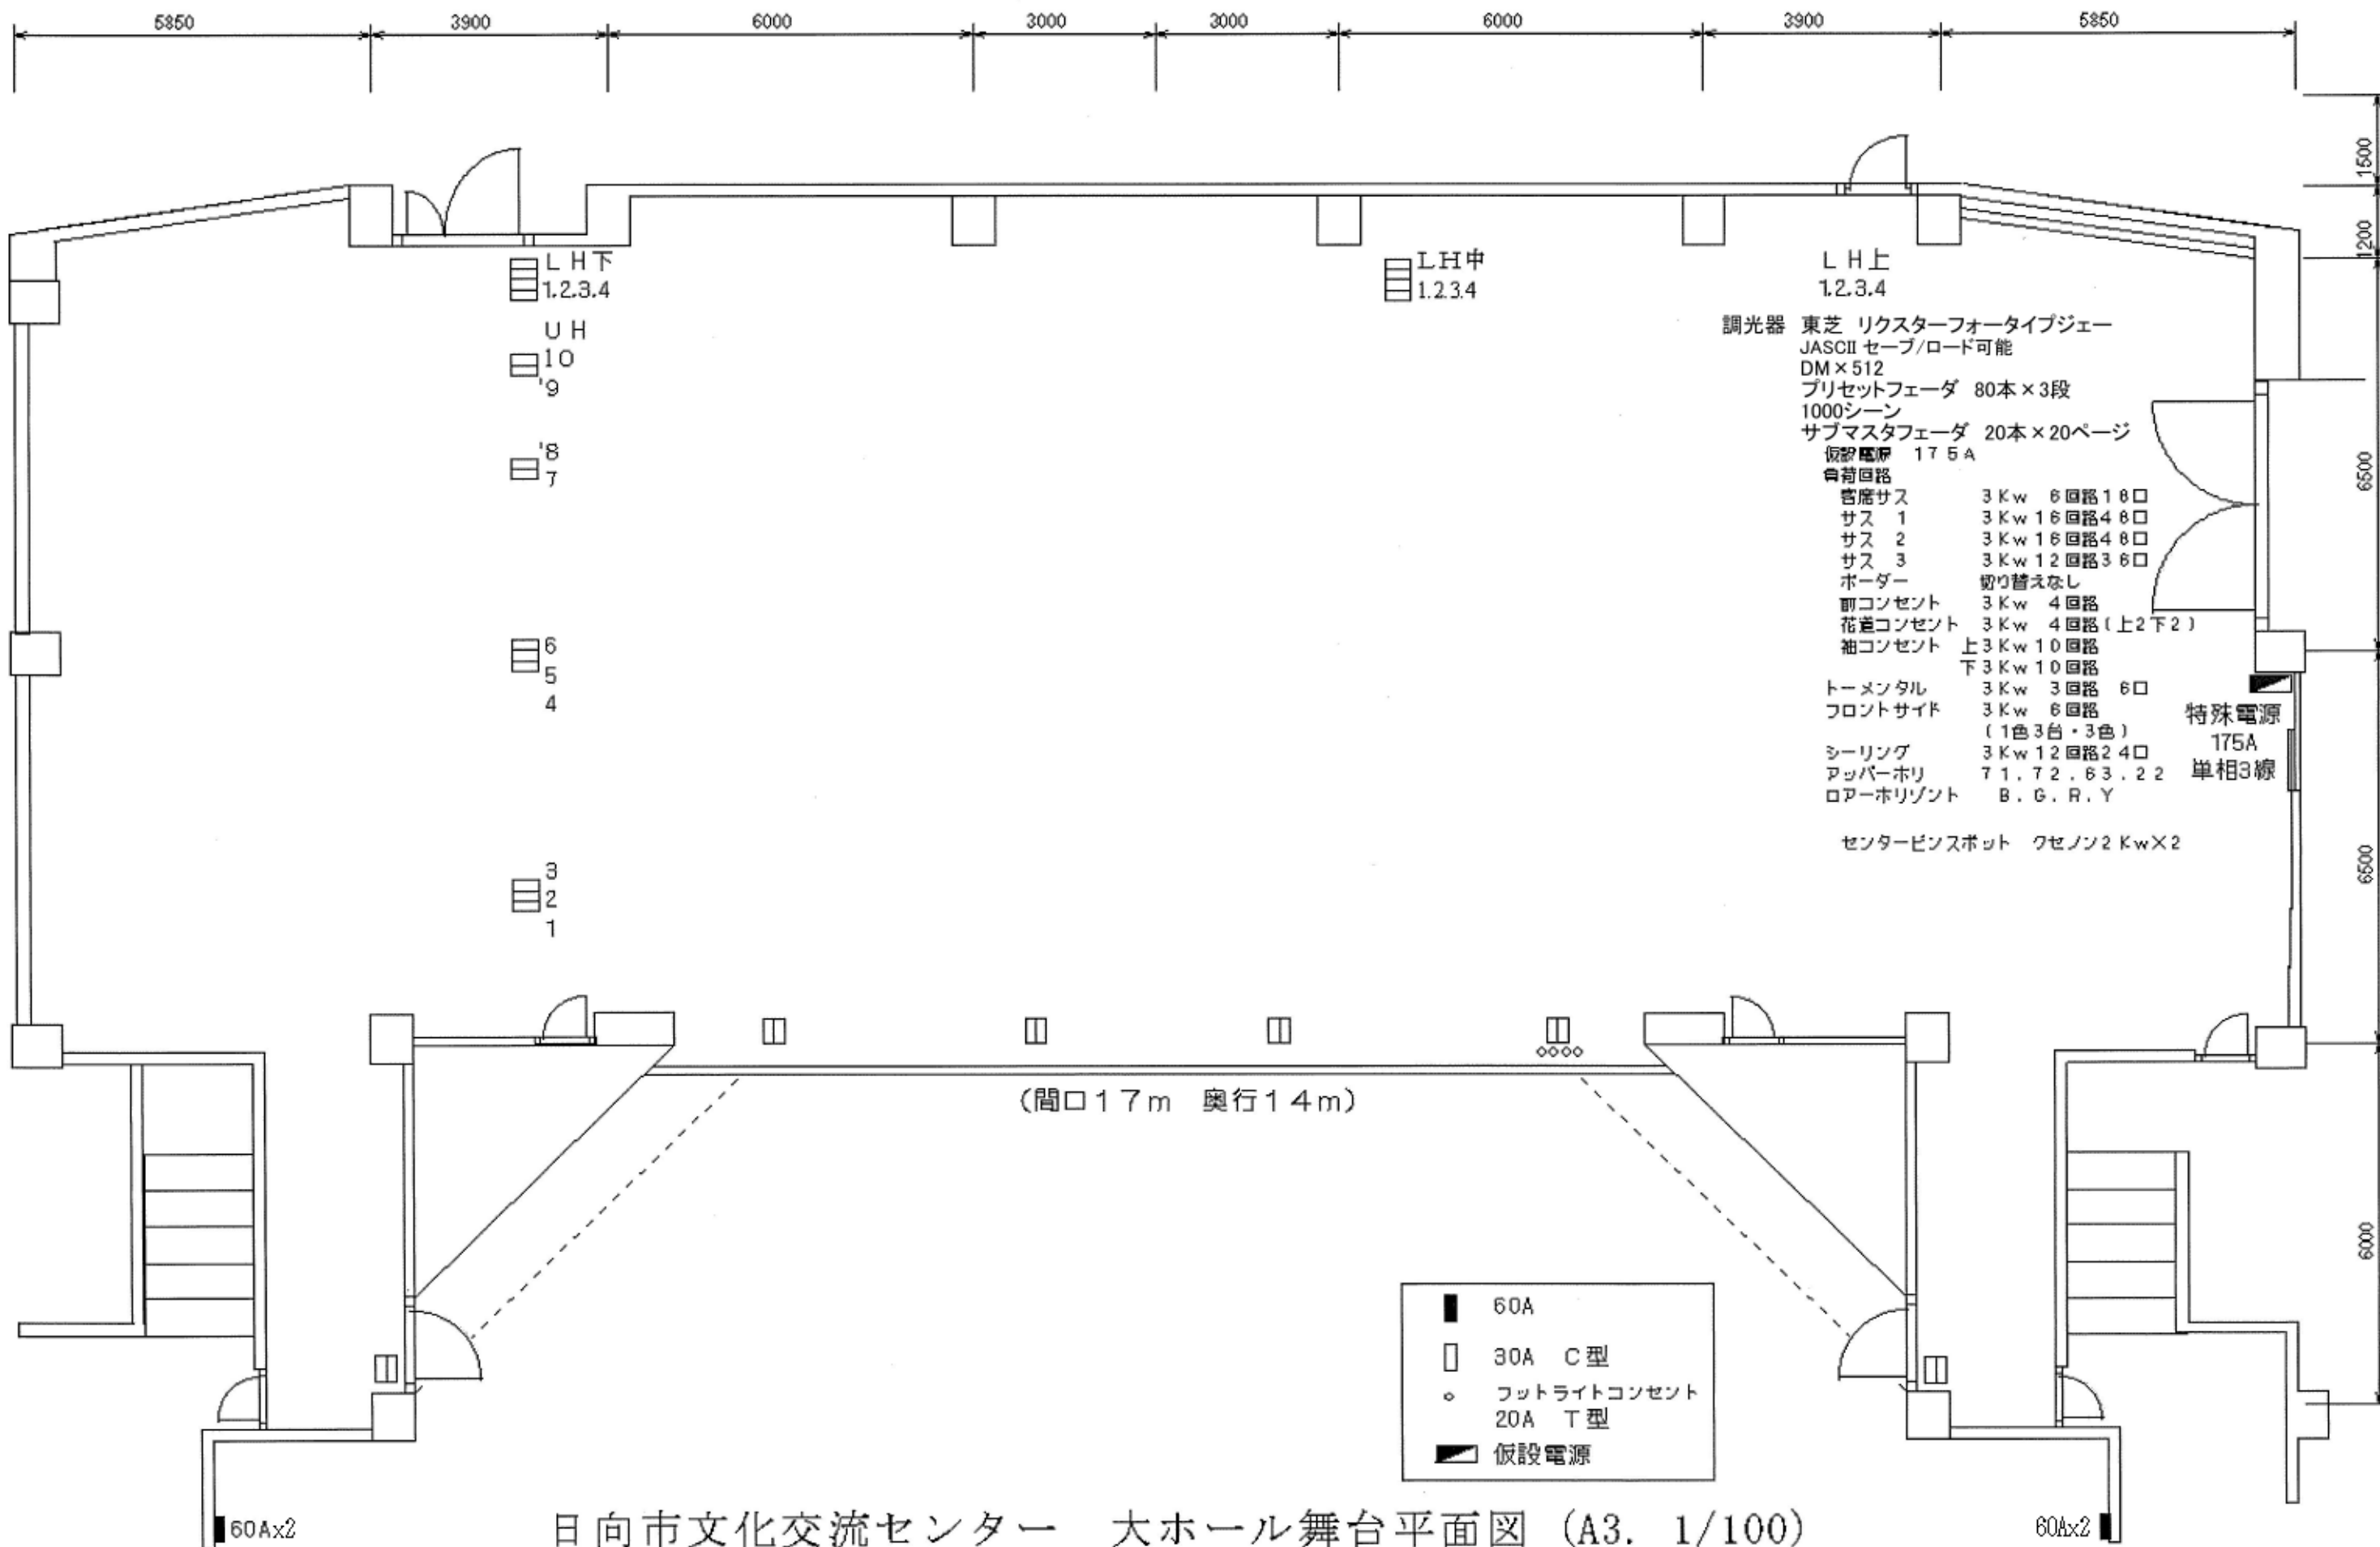

日向市文化交流センター 大ホール舞台平面図 (A3. 1/100)

日向市文化交流センター 大ホール舞台平面図 (A3. 1/100)

日向市文化交流センター 大ホール舞台平面図 (A3. 1/100)

□音響反射板

日向市文化交流センター 大ホール舞台平面図 (A3. 1/100)

□ ライト配置名称 □ 電気回路図

日向市文化交流センター 大ホール舞台平面図 (A3. 1/100)

□ライト配置名称 □電気回路図 □ライト配置

日向市文化交流センター 大ホール舞台平面図 (A3. 1/100)

□ライト配置名称 □電気回路図