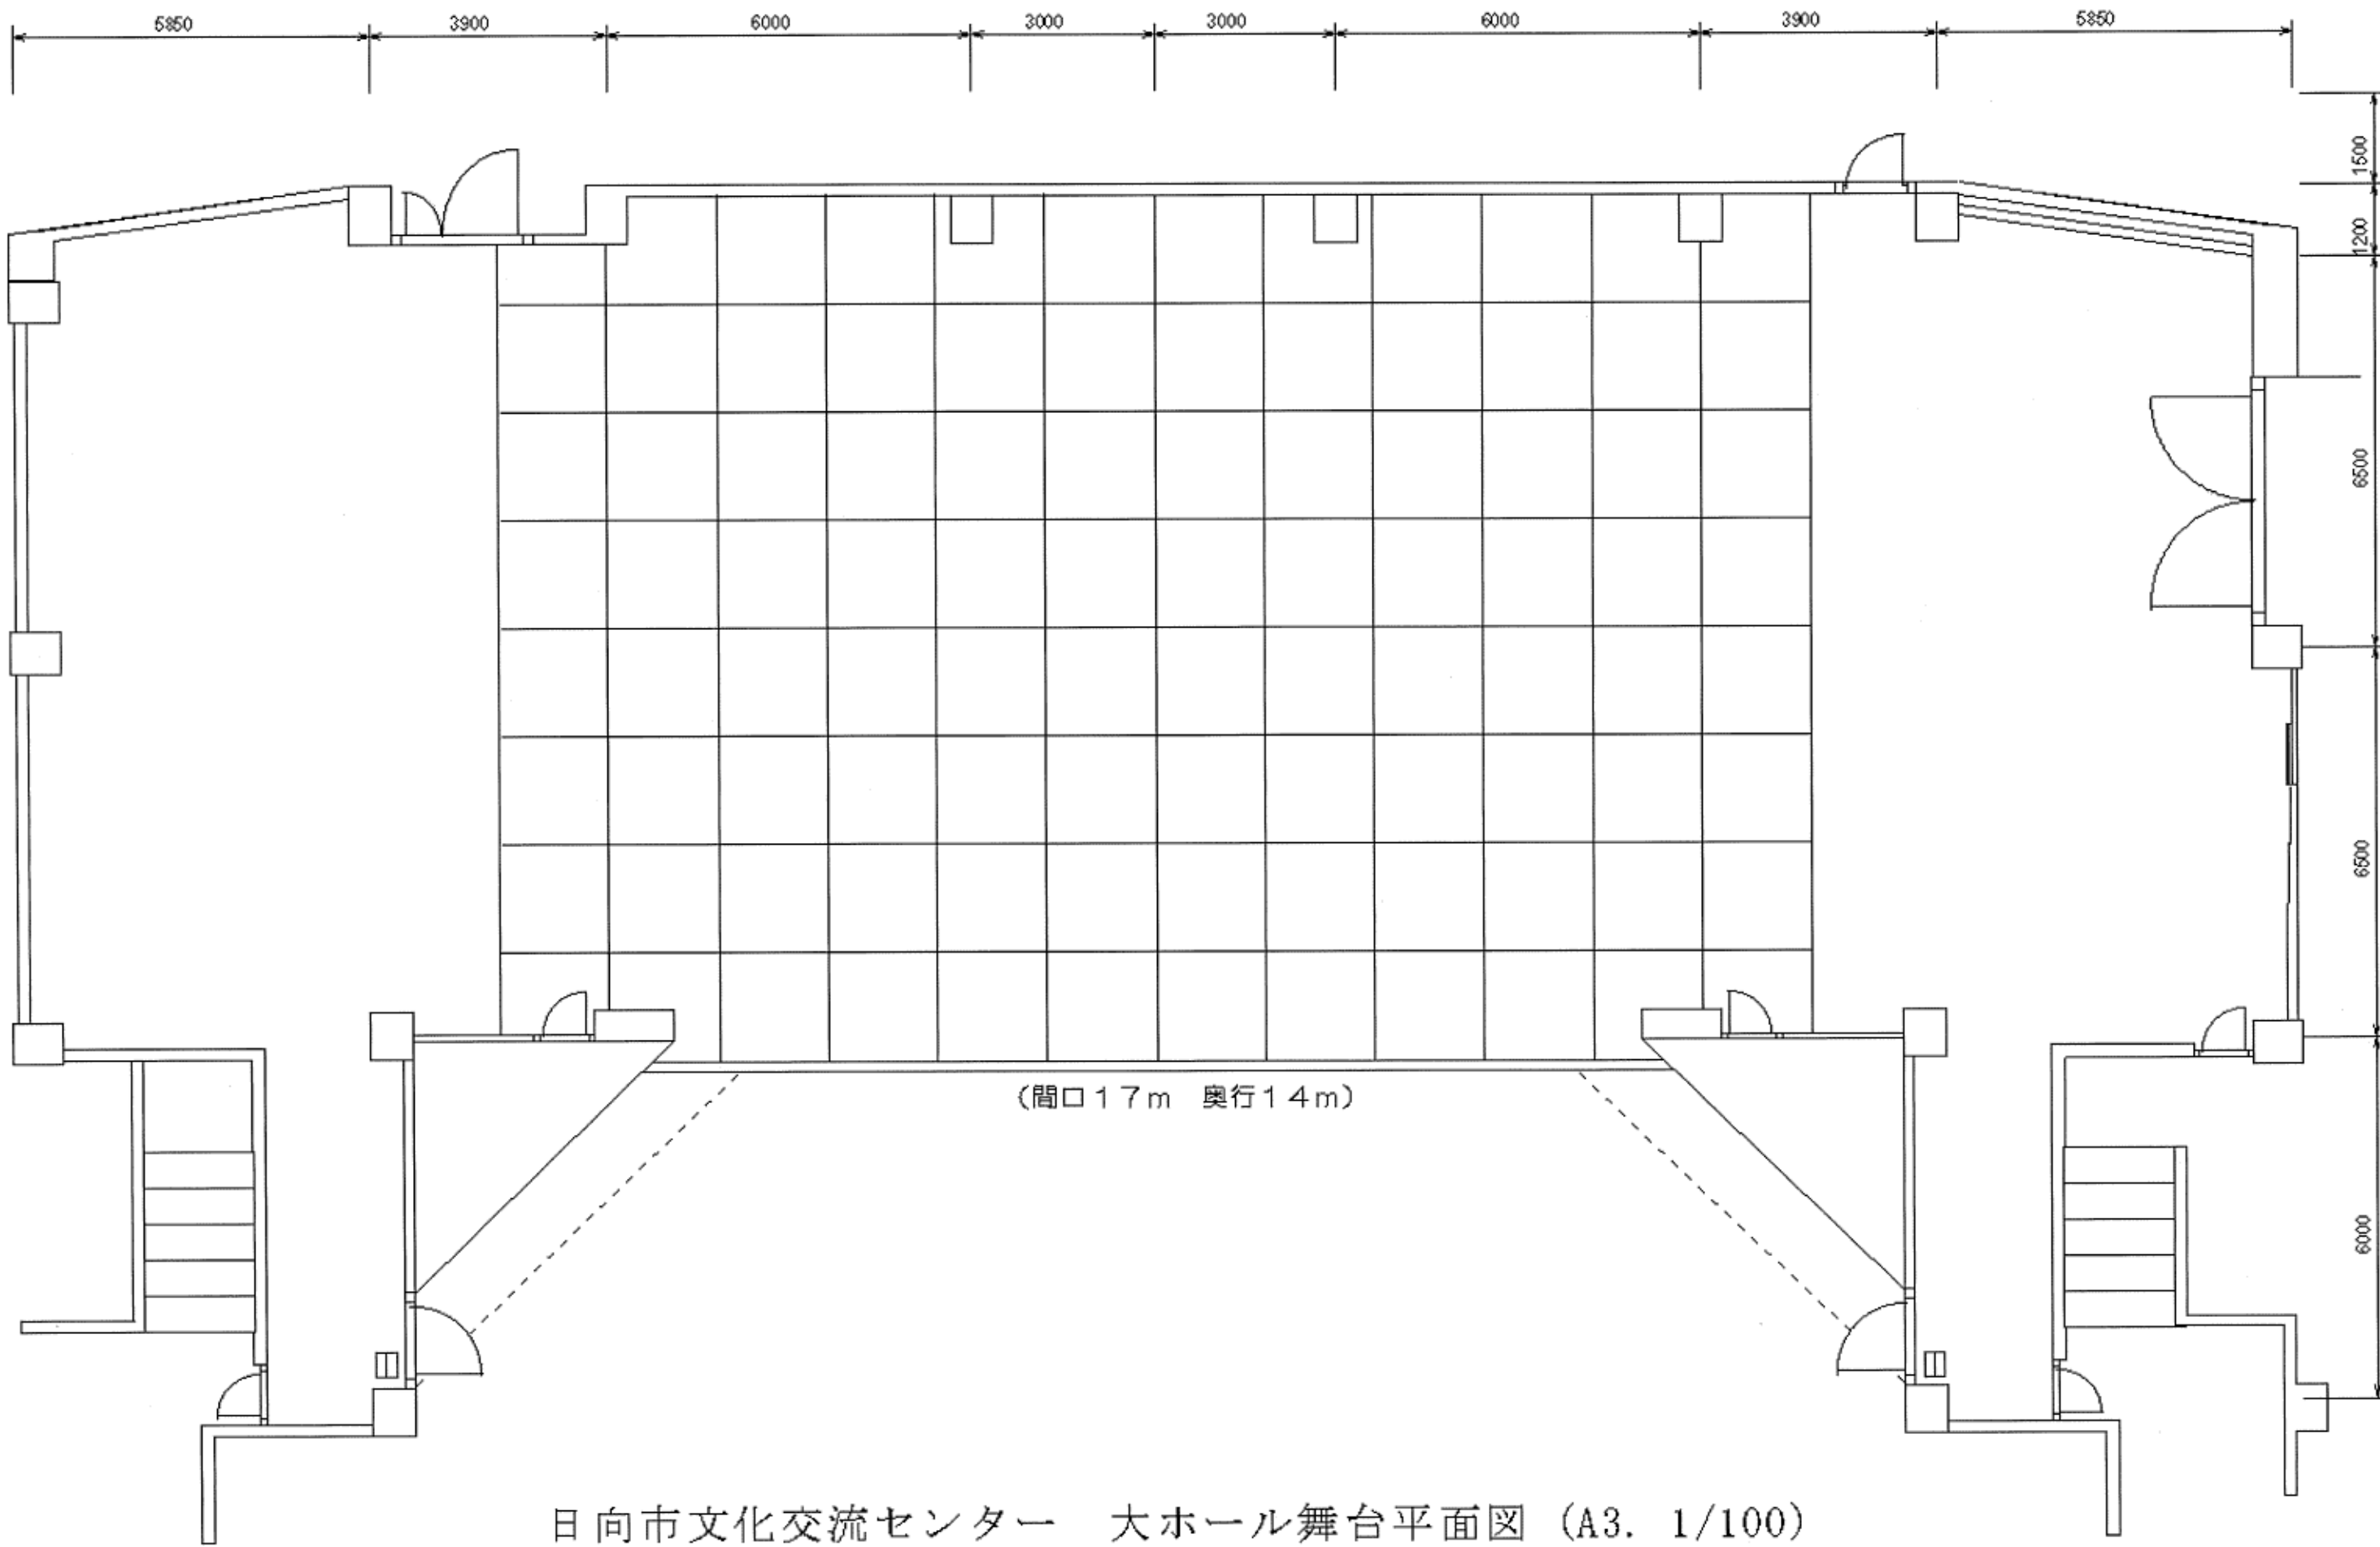

日向市文化交流センター 大ホール舞台平面図 (A3. 1/100)

日向市文化交流センター 大ホール舞台平面図 (A3. 1/100)

日向市文化交流センター 大ホール舞台平面図 (A3. 1/100)

□音響反射板

日向市文化交流センター 大ホール舞台平面図 (A3. 1/100)

□ ライト配置名称 □ 電気回路図

日向市文化交流センター 大ホール舞台平面図 (A3. 1/100)

□ライト配置名称 □電気回路図 □ライト配置

日向市文化交流センター 大ホール舞台平面図 (A3. 1/100)

□ライト配置名称 □電気回路図