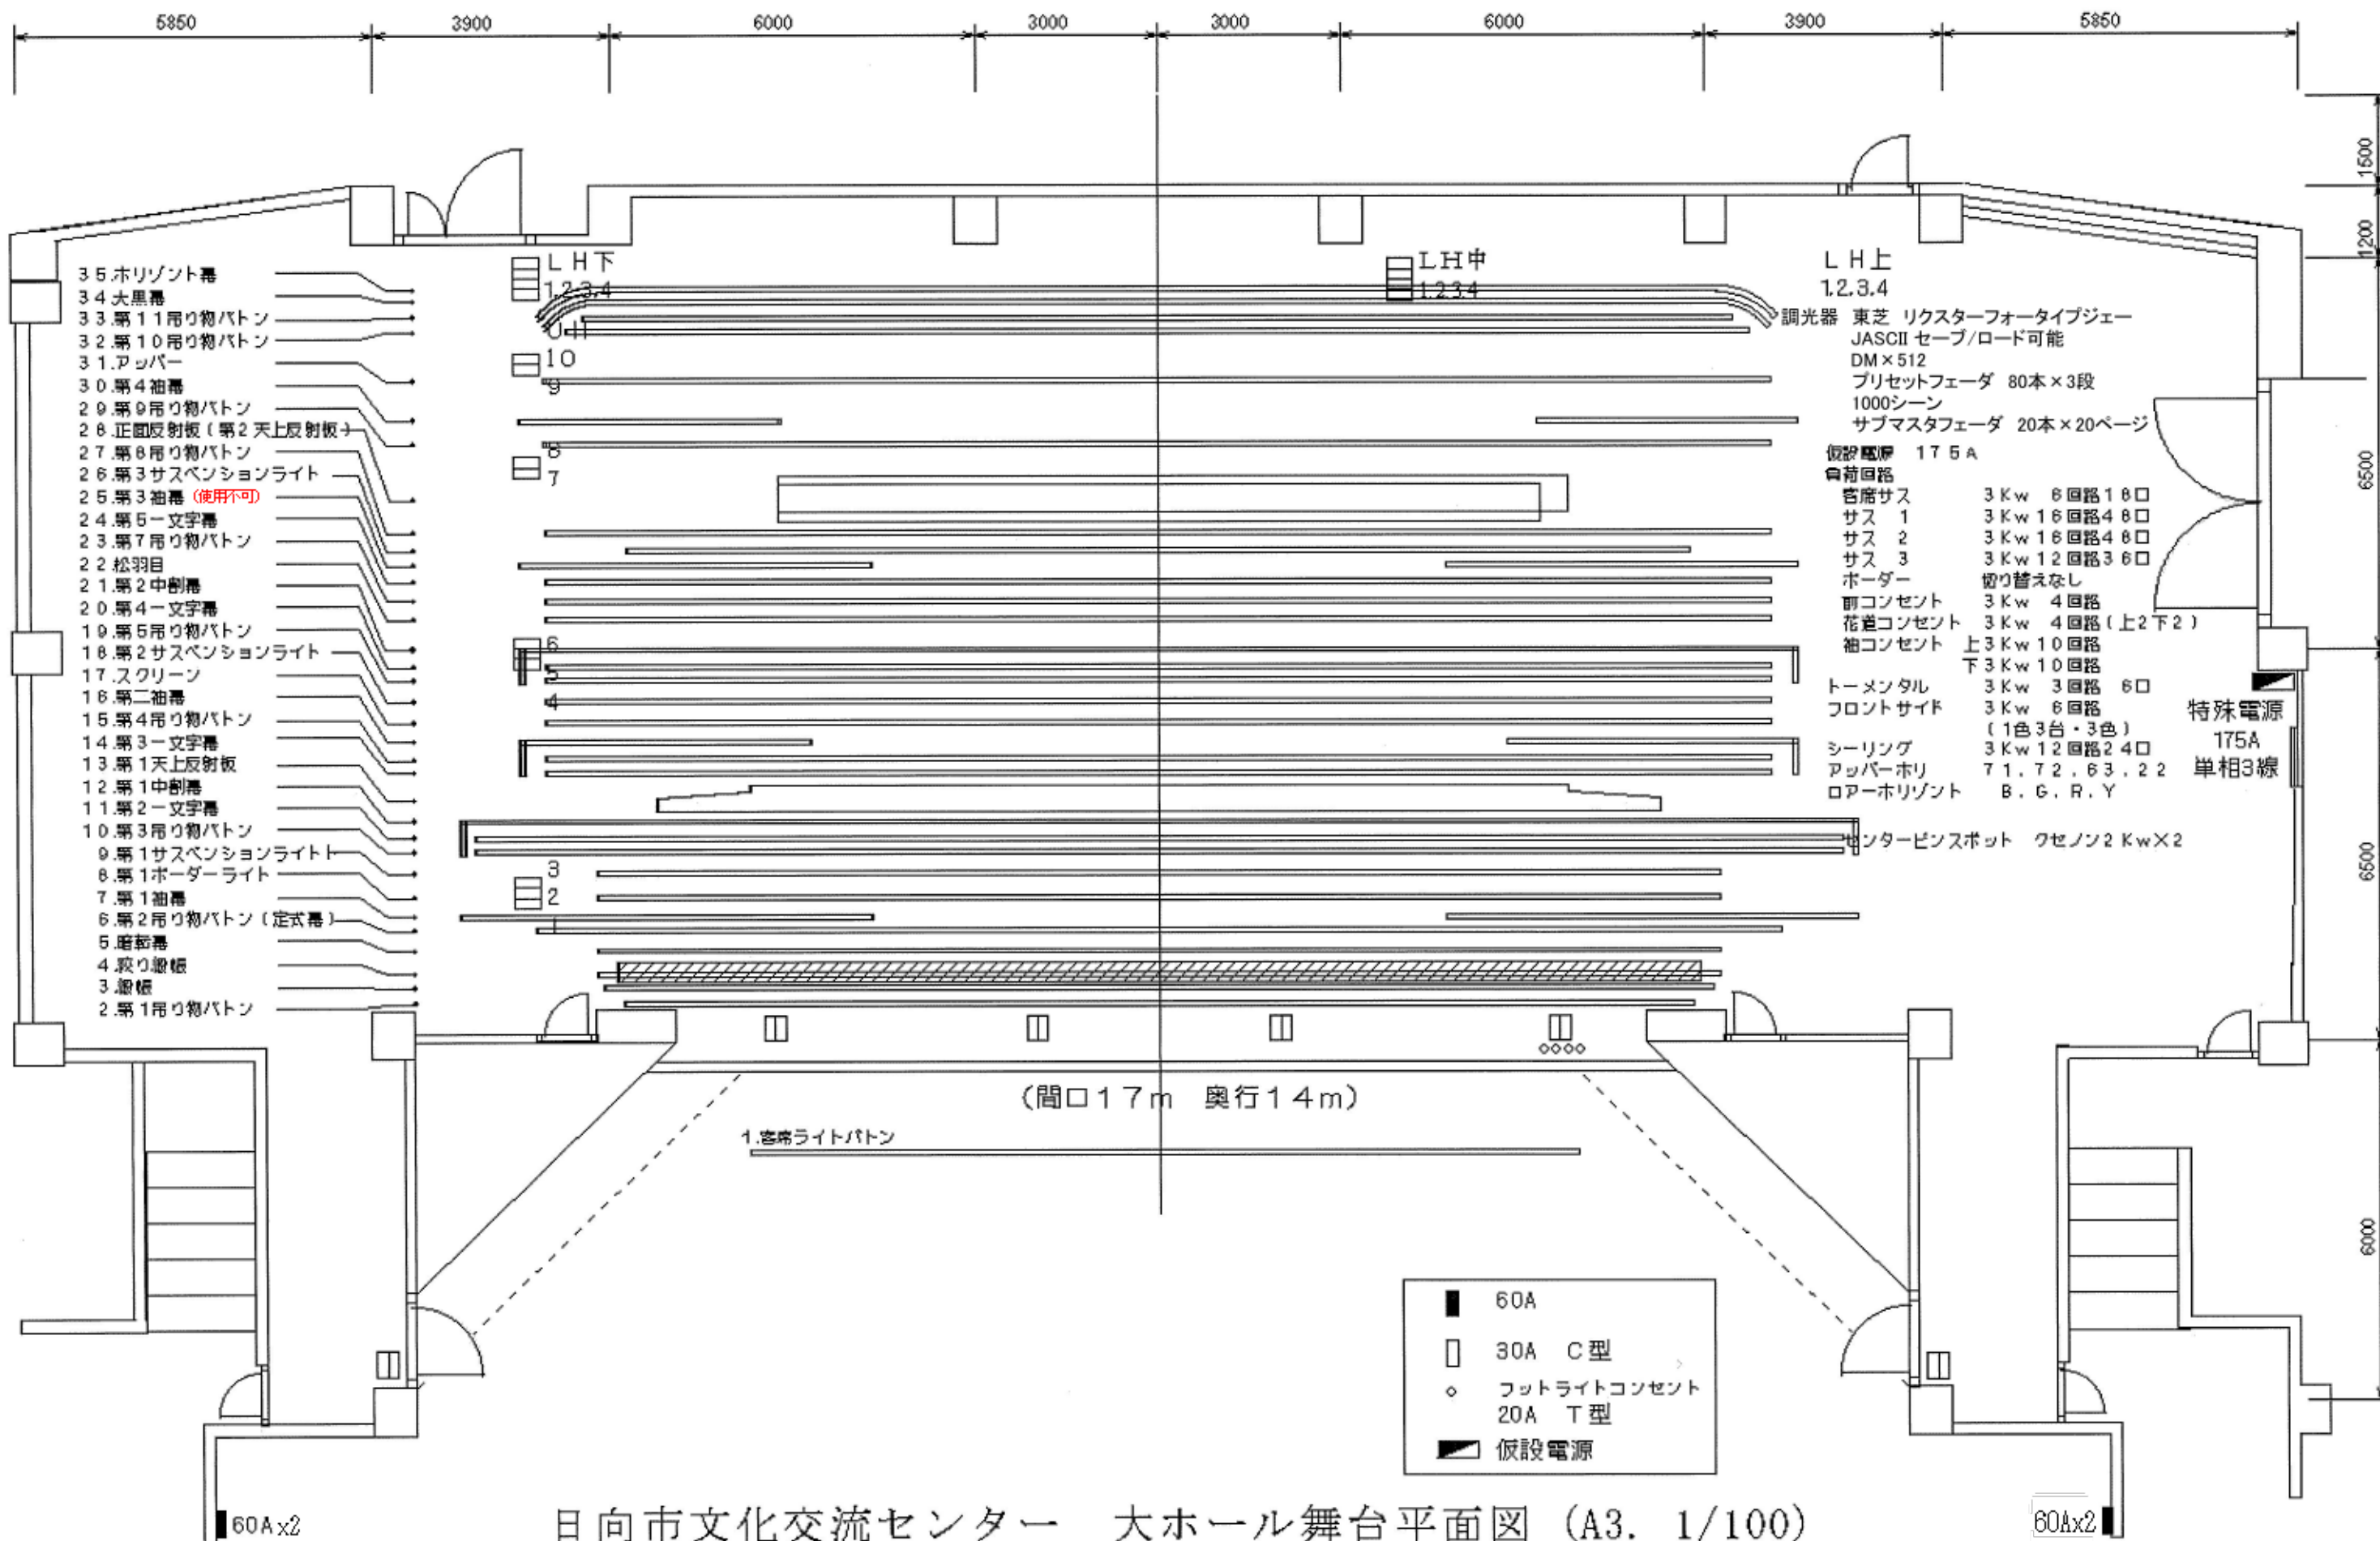

日向市文化交流センター 大ホール舞台平面図 (A3. 1/100)

日向市文化交流センター 大ホール舞台平面図 (A3. 1/100)

日向市文化交流センター 大ホール舞台平面図 (A3. 1/100)

□音響反射板

日向市文化交流センター 大ホール舞台平面図 (A3. 1/100)

□ ライト配置名称 □ 電気回路図

日向市文化交流センター 大ホール舞台平面図 (A3. 1/100)

□ライト配置名称 □電気回路図 □ライト配置

日向市文化交流センター 大ホール舞台平面図 (A3. 1/100)

□ライト配置名称 □電気回路図