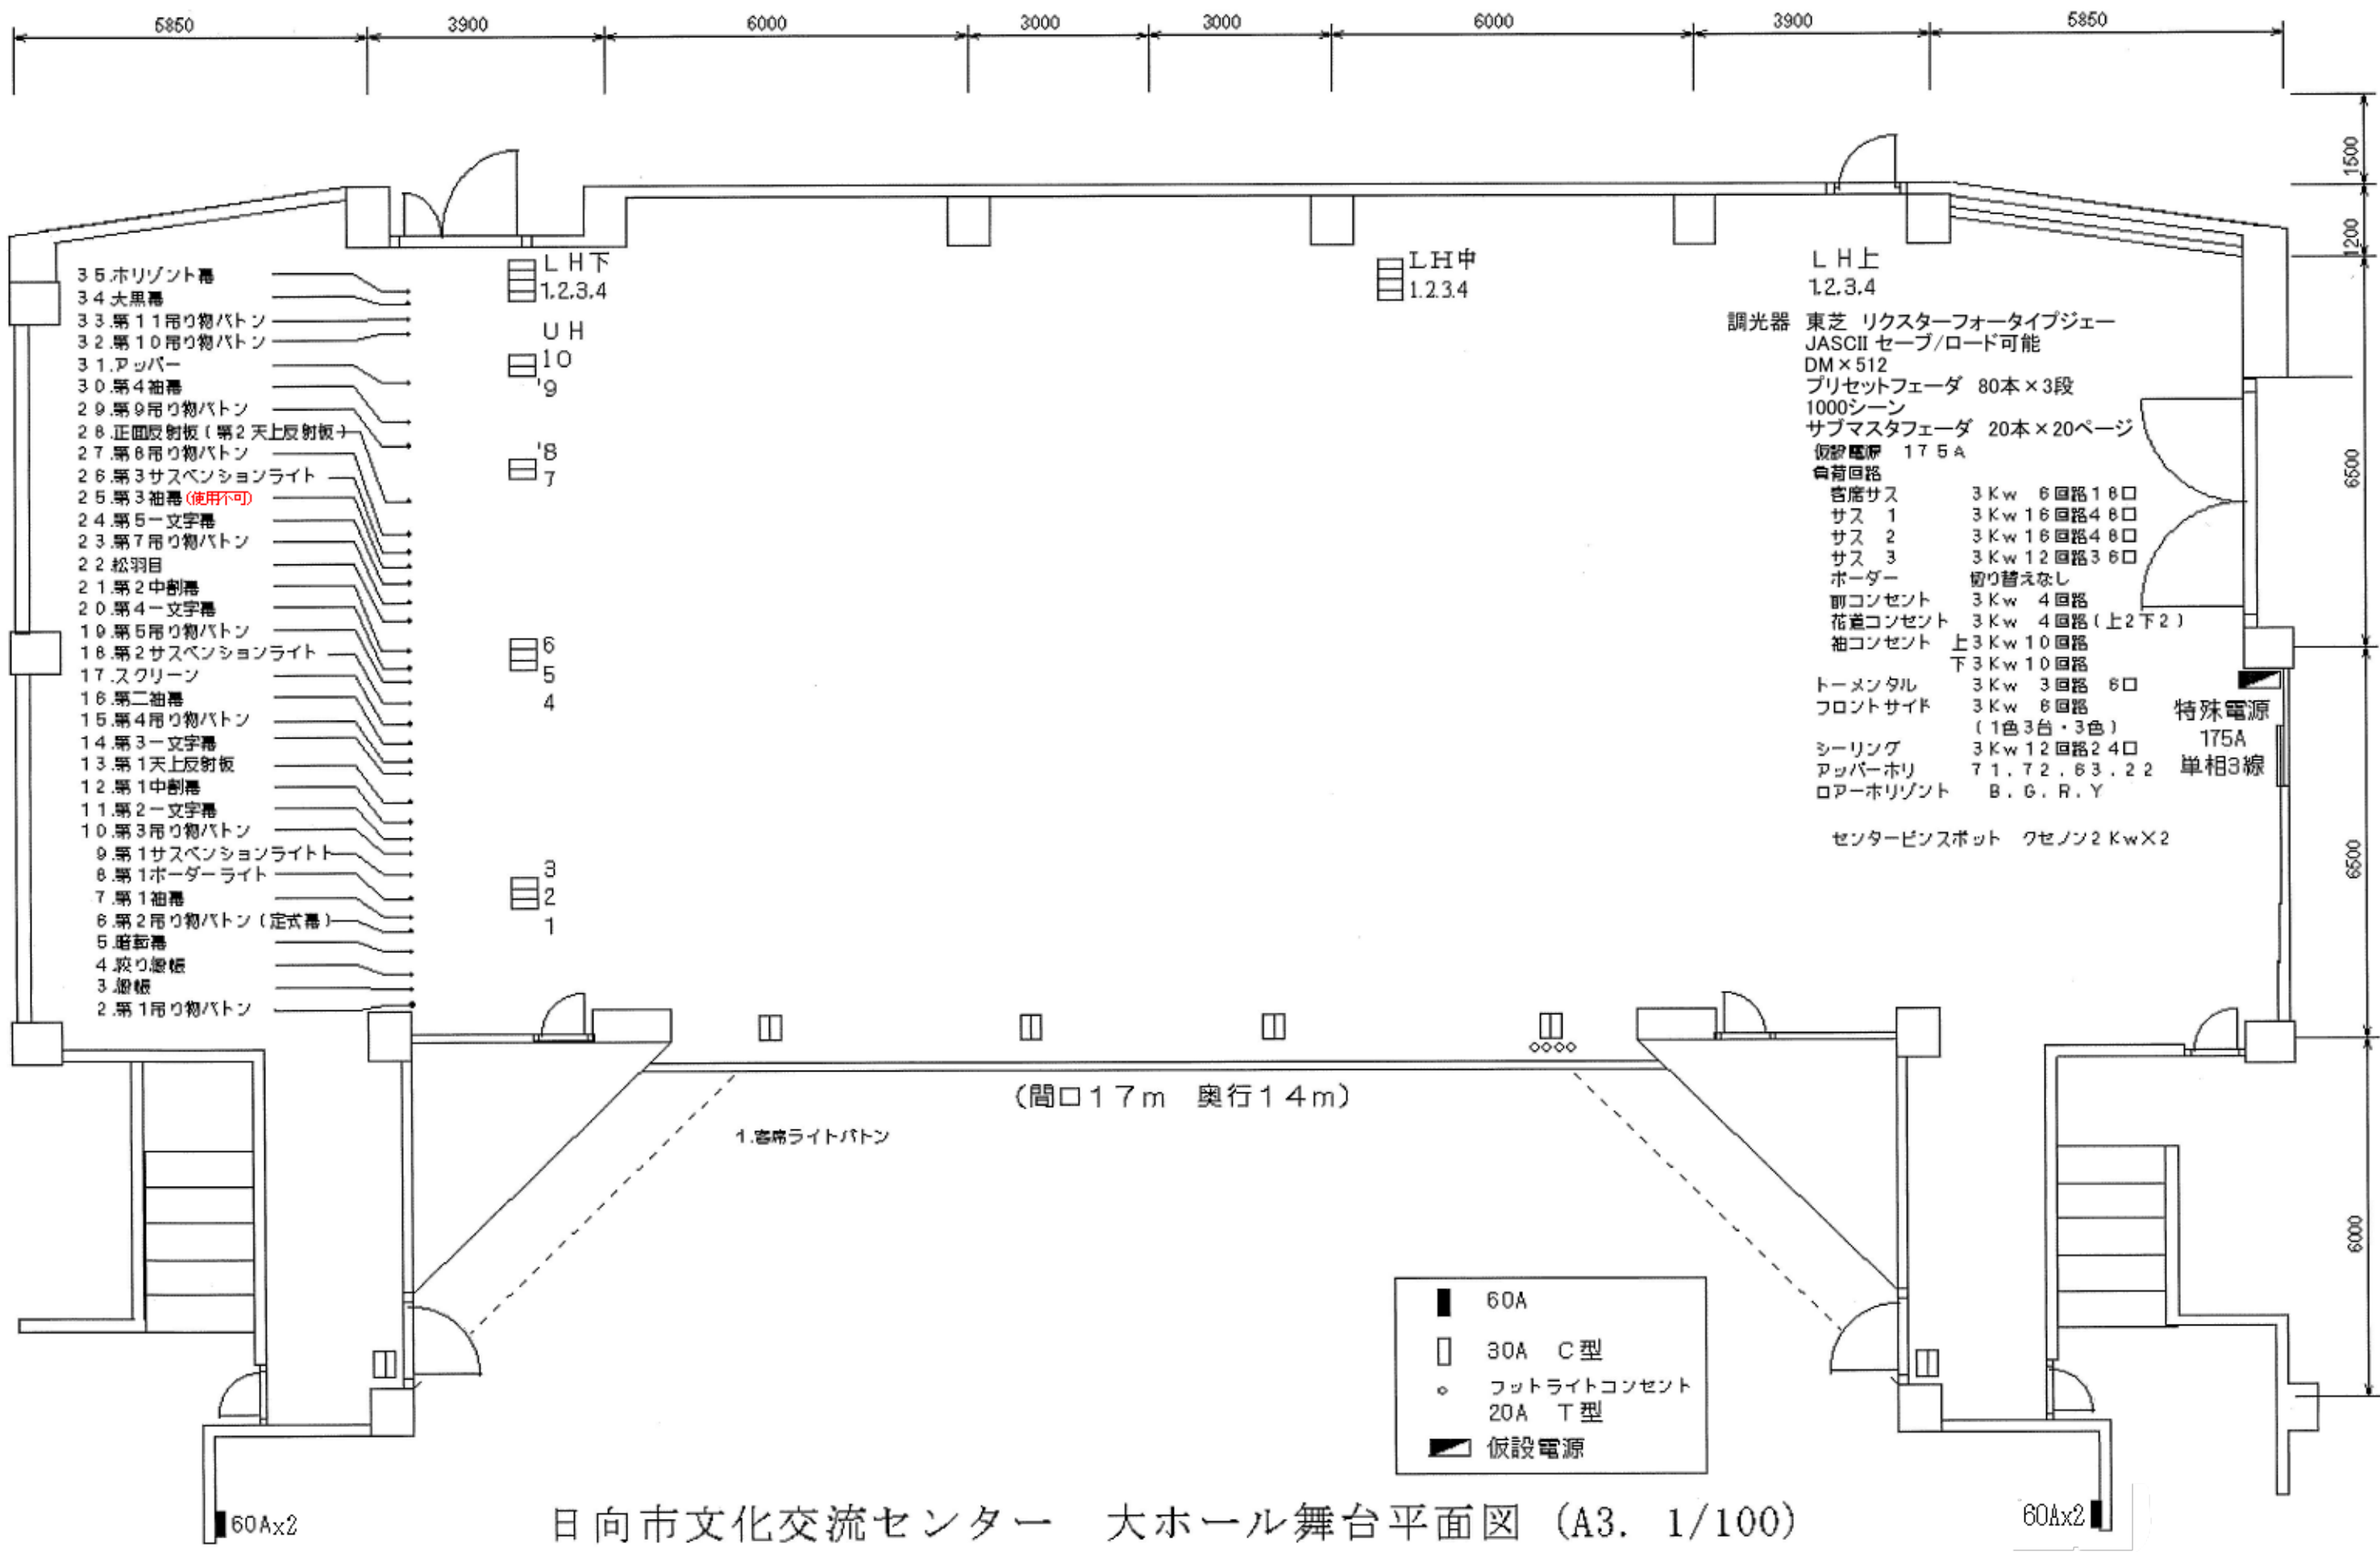

日向市文化交流センター 大ホール舞台平面図 (A3. 1/100)

日向市文化交流センター 大ホール舞台平面図 (A3. 1/100)

日向市文化交流センター 大ホール舞台平面図 (A3. 1/100)

□音響反射板

日向市文化交流センター 大ホール舞台平面図 (A3. 1/100)

□ ライト配置名称 □ 電気回路図

日向市文化交流センター 大ホール舞台平面図 (A3. 1/100)

□ライト配置名称 □電気回路図 □ライト配置

日向市文化交流センター 大ホール舞台平面図 (A3. 1/100)

□ライト配置名称 □電気回路図