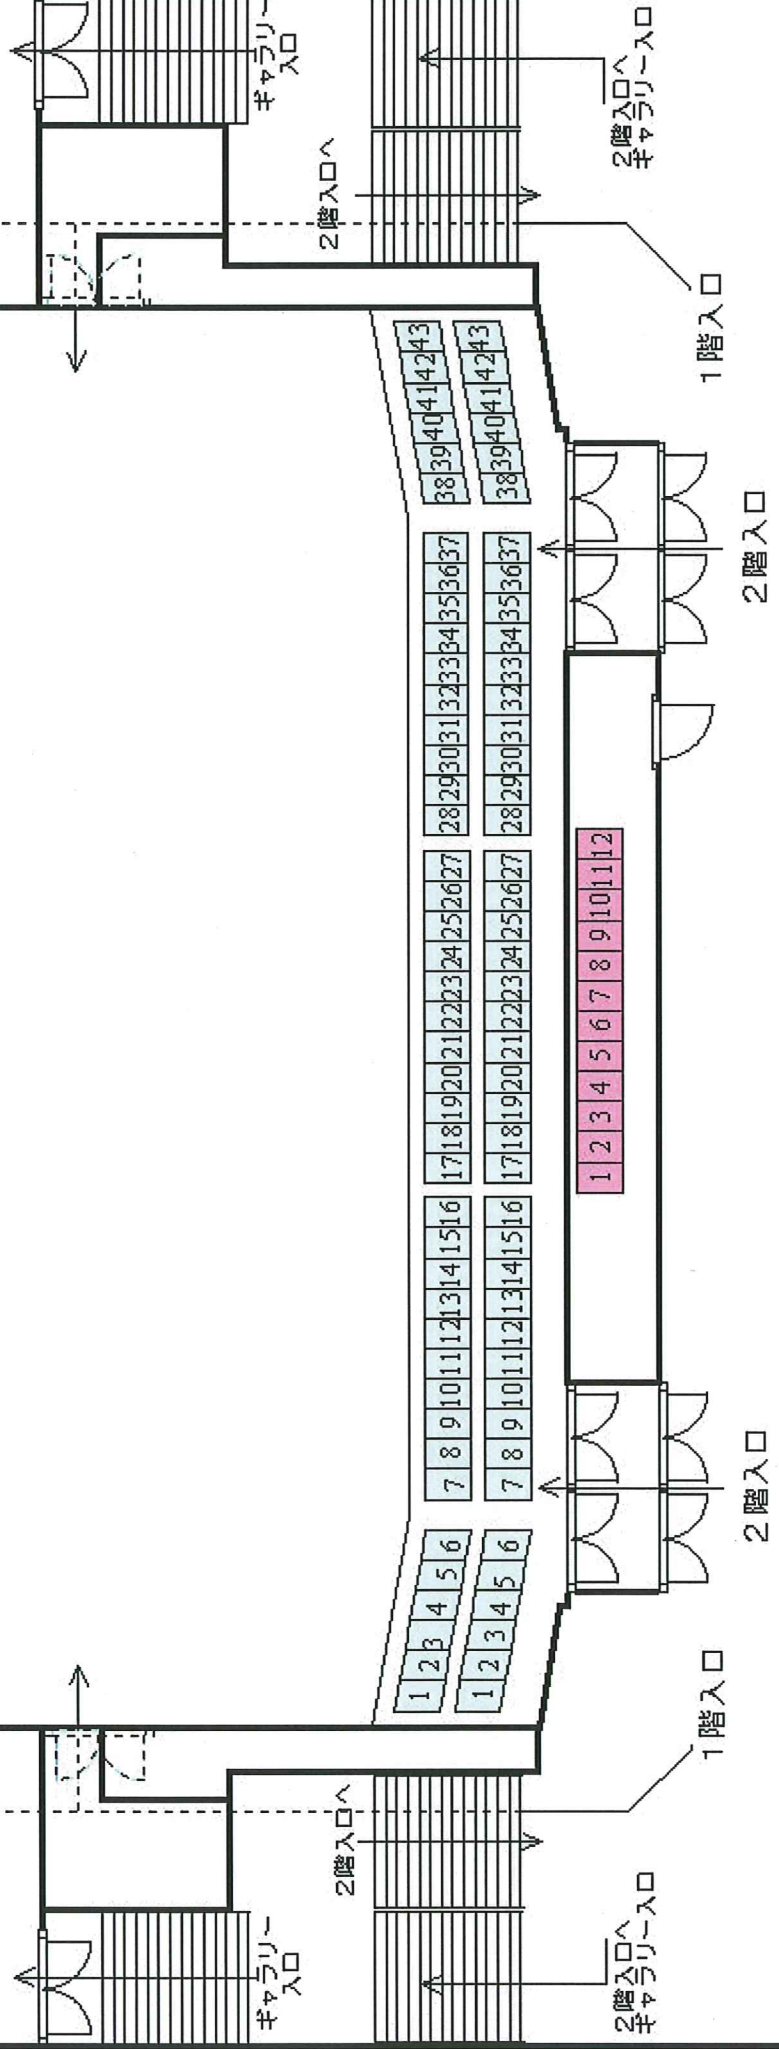

日向市文化交流センター

大ホール 客席

098-254-6111

舞 台

ギャラリー席

E	1	2	3	4	5	6	7	8	9	10	11	12	13	14	15	16	17	18	19	20	21	22	23	24	25	26	27	28	29	30	31	32	33	34
F	1	2	3	4	5	6	7	8	9	10	11	12	13	14	15	16	17	18	19	20	21	22	23	24	25	26	27	28	29	30	31	32	33	34
G	1	2	3	4	5	6	7	8	9	10	11	12	13	14	15	16	17	18	19	20	21	22	23	24	25	26	27	28	29	30	31	32	33	34
H	1	2	3	4	5	6	7	8	9	10	11	12	13	14	15	16	17	18	19	20	21	22	23	24	25	26	27	28	29	30	31	32	33	34

ギャラリー席

D	1	2	3	4	5	6	7	8	9	10	11	12	13	14	15	16	17	18	19	20	21	22	23	24	25	26	27	28	29	30	31	32	33	34
C	1	2	3	4	5	6	7	8	9	10	11	12	13	14	15	16	17	18	19	20	21	22	23	24	25	26	27	28	29	30	31	32	33	34
B	1	2	3	4	5	6	7	8	9	10	11	12	13	14	15	16	17	18	19	20	21	22	23	24	25	26	27	28	29	30	31	32	33	34
A	1	2	3	4	5	6	7	8	9	10	11	12	13	14	15	16	17	18	19	20	21	22	23	24	25	26	27	28	29	30	31	32	33	34