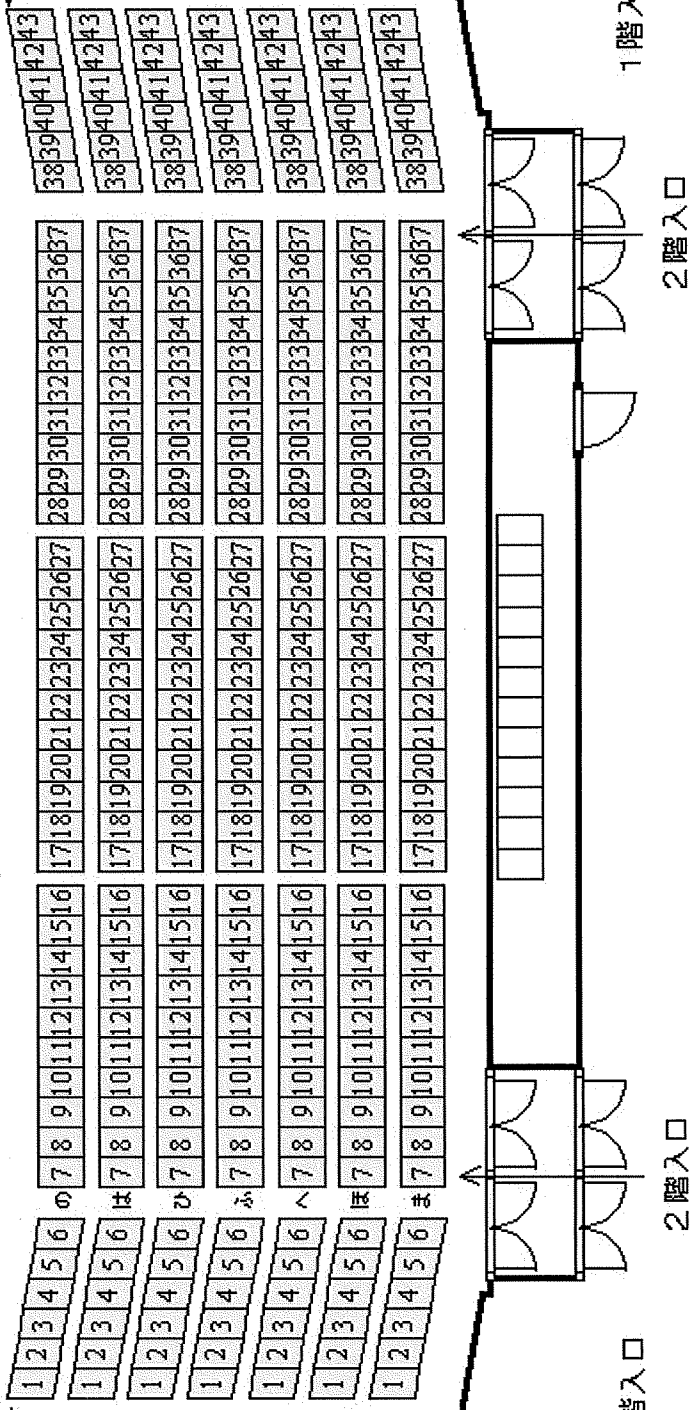

さ	1 2 3 4 5 6	7 8 9 10 11 12 13 14 15	16 17 18 19 20 21 22 23 24 25	26 27 28 29 30 31 32 33 34
し	1 2 3 4 5 6	7 8 9 10 11 12 13 14 15 16	17 18 19 20 21 22 23 24 25 26 27	28 29 30 31 32 33 34 35 36 37
す	1 2 3 4 5 6	7 8 9 10 11 12 13 14 15	16 17 18 19 20 21 22 23 24 25	26 27 28 29 30 31 32 33 34
せ	1 2 3 4 5 6	7 8 9 10 11 12 13 14 15 16	17 18 19 20 21 22 23 24 25 26 27	28 29 30 31 32 33 34 35 36 37
そ	1 2 3 4 5 6	7 8 9 10 11 12 13 14 15	16 17 18 19 20 21 22 23 24 25	26 27 28 29 30 31 32 33 34
た	1 2 3 4 5 6	7 8 9 10 11 12 13 14 15 16	17 18 19 20 21 22 23 24 25 26 27	28 29 30 31 32 33 34 35 36 37
ち	1 2 3 4 5 6	7 8 9 10 11 12 13 14 15	16 17 18 19 20 21 22 23 24 25	26 27 28 29 30 31 32 33 34
つ	1 2 3 4 5 6	7 8 9 10 11 12 13 14 15 16	17 18 19 20 21 22 23 24 25 26 27	28 29 30 31 32 33 34 35 36 37
て	1 2 3 4 5 6	7 8 9 10 11 12 13 14 15	16 17 18 19 20 21 22 23 24 25	26 27 28 29 30 31 32 33 34
と	1 2 3 4 5 6	7 8 9 10 11 12 13 14 15 16	17 18 19 20 21 22 23 24 25 26 27	28 29 30 31 32 33 34 35 36 37
な	1 2 3 4 5 6	7 8 9 10 11 12 13 14 15	16 17 18 19 20 21 22 23 24 25	26 27 28 29 30 31 32 33 34
に	1 2 3 4 5 6	7 8 9 10 11 12 13 14 15 16	17 18 19 20 21 22 23 24 25 26 27	28 29 30 31 32 33 34 35 36 37
ぬ	1 2 3 4 5 6	7 8 9 10 11 12 13 14 15	16 17 18 19 20 21 22 23 24 25	26 27 28 29 30 31 32 33 34
ね	1 2 3 4 5 6	7 8 9 10 11 12 13 14 15 16	17 18 19 20 21 22 23 24 25 26 27	28 29 30 31 32 33 34 35 36 37

大ホール客席

日向市文化交流センター

098-254-6111